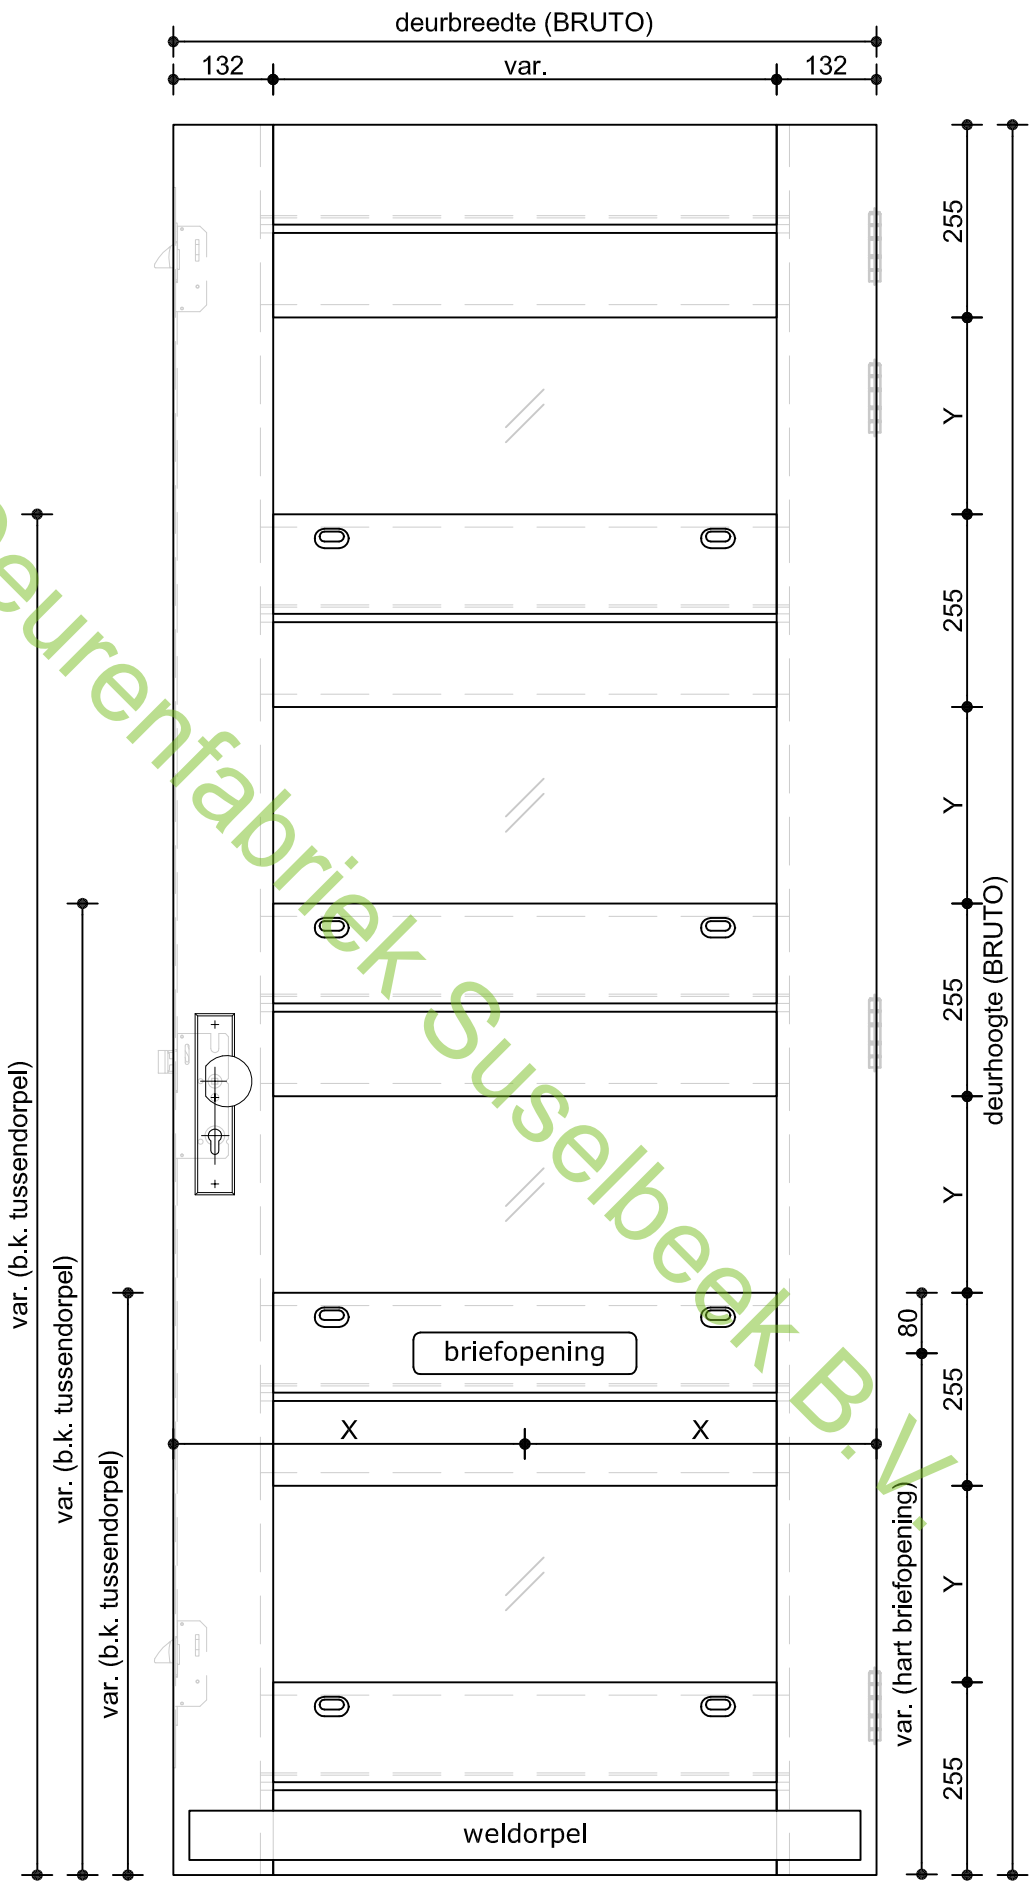

Deurenfabriek Suselbeek B.V.

Omschrijving:  
**VOORAANZICHT**  
**HARDHOUTEN DEUR**

Datum: 03-mrt-'21  
 Tekenaar: RM  
 Schaal: 1:10

Model:  
**2648**